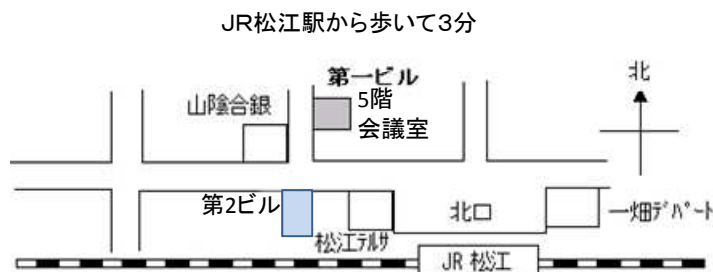

# 三洋苑第一ビル 会議室のご案内

当ビルおよび会議室の概要については <http://www.san-yoen.com/> もご覧下さい。

三洋苑第 1 ビルでは、40 名程度まで収容可能な貸会議室を提供させて頂いております。JR 松江駅北口から 200 メートル程度の交通至便な場所、格安の料金です。プロジェクタ、マイク、無線 LAN など無料。ぜひご利用下さい。

## 会議室の概要

1. 場所 〒690-0003 松江市朝日町 489 三洋苑第 1 ビル 5 階。
  2. 使用料 840 円/時間。6 時間以上のご使用の場合、割引させて頂きます。
  3. 利用可能日および時間帯 12 月 29 日～1 月 3 日・8 月 13 日～8 月 15 日およびビルメンテナンスの日を除く毎日。原則として午前 9 時～午後 10 時。
  4. 利用可能設備 冷暖房、PC プロジェクタ及びスクリーン、ワイヤレスマイク装置、無線 LAN。(全て無料：注 1)
  5. 駐車場 会議室利用者用駐車場はありません。周辺の有料駐車場(数多く有)をご利用下さい。(概ね 100～200 円/時間程度です。[弊社 HP](#) などをご覧下さい。)
- 注 1. 故意・過失による破損の場合、修理実費の弁償をお願いしております。ご了承下さい。