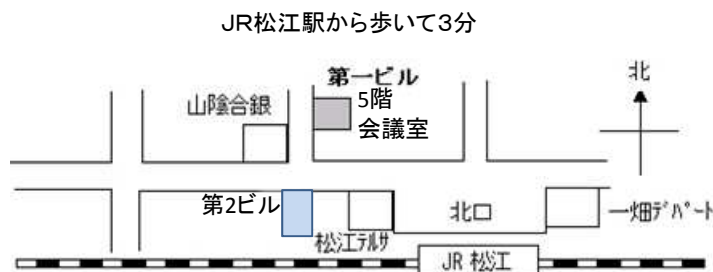

# 三洋苑第一ビル 会議室のご案内

当ビルおよび会議室の概要については <http://www.san-yoen.com/> もご覧下さい。

三洋苑第 1 ビルでは、40 名程度まで収容可能な貸会議室を提供させて頂いております。JR 松江駅北口から 200 メートル程度の交通至便な場所、格安の料金です。プロジェクタ、マイク、無線 LAN など無料。ぜひご利用下さい。

## 会議室の概要

1. 場所 〒690-0003 松江市朝日町 489 三洋苑第 1 ビル 5 階。
  2. 使用料 840 円/時間。6 時間以上のご使用の場合、割引させて頂きます。
  3. 利用可能日および時間帯 12 月 29 日～1 月 3 日・8 月 13 日～8 月 15 日およびビルメンテナンスの日を除く毎日。原則として午前 9 時～午後 10 時。
  4. 利用可能設備 冷暖房、PC プロジェクタ及びスクリーン、ワイヤレスマイク装置、無線 LAN。  
(全て無料：注 1)
  5. 駐車場 会議室利用者用駐車場はありません。周辺の有料駐車場(数多く有)をご利用下さい。  
(概ね 100～200 円/時間程度です。 [弊社 HP](#) などをご覧下さい。)
- 注 1. 故意・過失による破損の場合、修理実費の弁償をお願いしております。ご了承下さい。